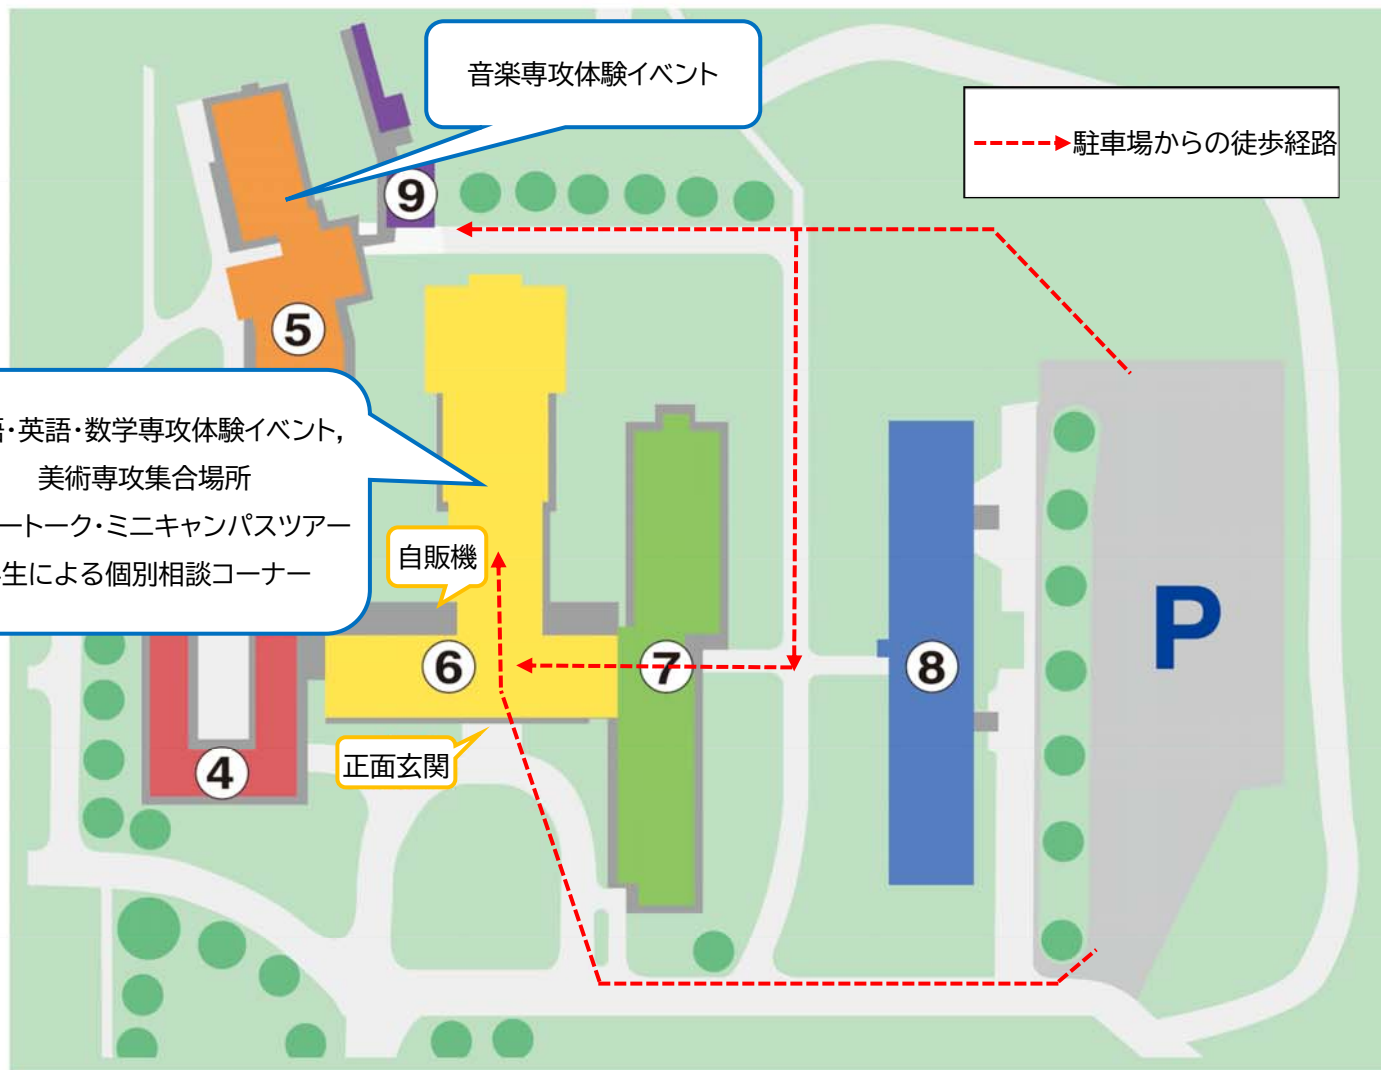

A 1～3号館
Building No.1～No.3
大学教育・学生支援機構
Organization for Higher Education and Student Service
学生センター(1号館1F)
Student Service Center (Building No.1-1F)
数理データ科学教育研究センター(3号館1F)
Gunma University Center for Mathematics and Data Science (Building No.3-1F)

F 学生会館「アザレア」
University Hall "Azalea"
食堂・売店
Cafeteria・Restaurant・Campus Store
ミュージックホール
Multi-purpose Hall
国際センター
Center for international

G 体育館・武道館
Gymnasium

H 健康支援総合センター
General Health Support Center

I キャリアサポート室
Career Support Office

J 本部管理棟
Headquarters management building
事務局
Administration Office

オープンキャンパス
参加者駐車場

お願い
構内徐行運転にご協力ください。

徒歩で来校される方は
まっすぐお進み下さい

R17方面から

車両進入禁止エリア 建物出入口

共同教育学部 ご案内

→ 駐車場からの徒歩経路

音楽専攻体験イベント

・国語・英語・数学専攻体験イベント,
美術専攻集合場所
・フリートーク・ミニキャンパスツアー
・在学生による個別相談コーナー

自販機

正面玄関

- 4号館
- 5号館
- 6号館
- 7号館
- 8号館
- 9号館